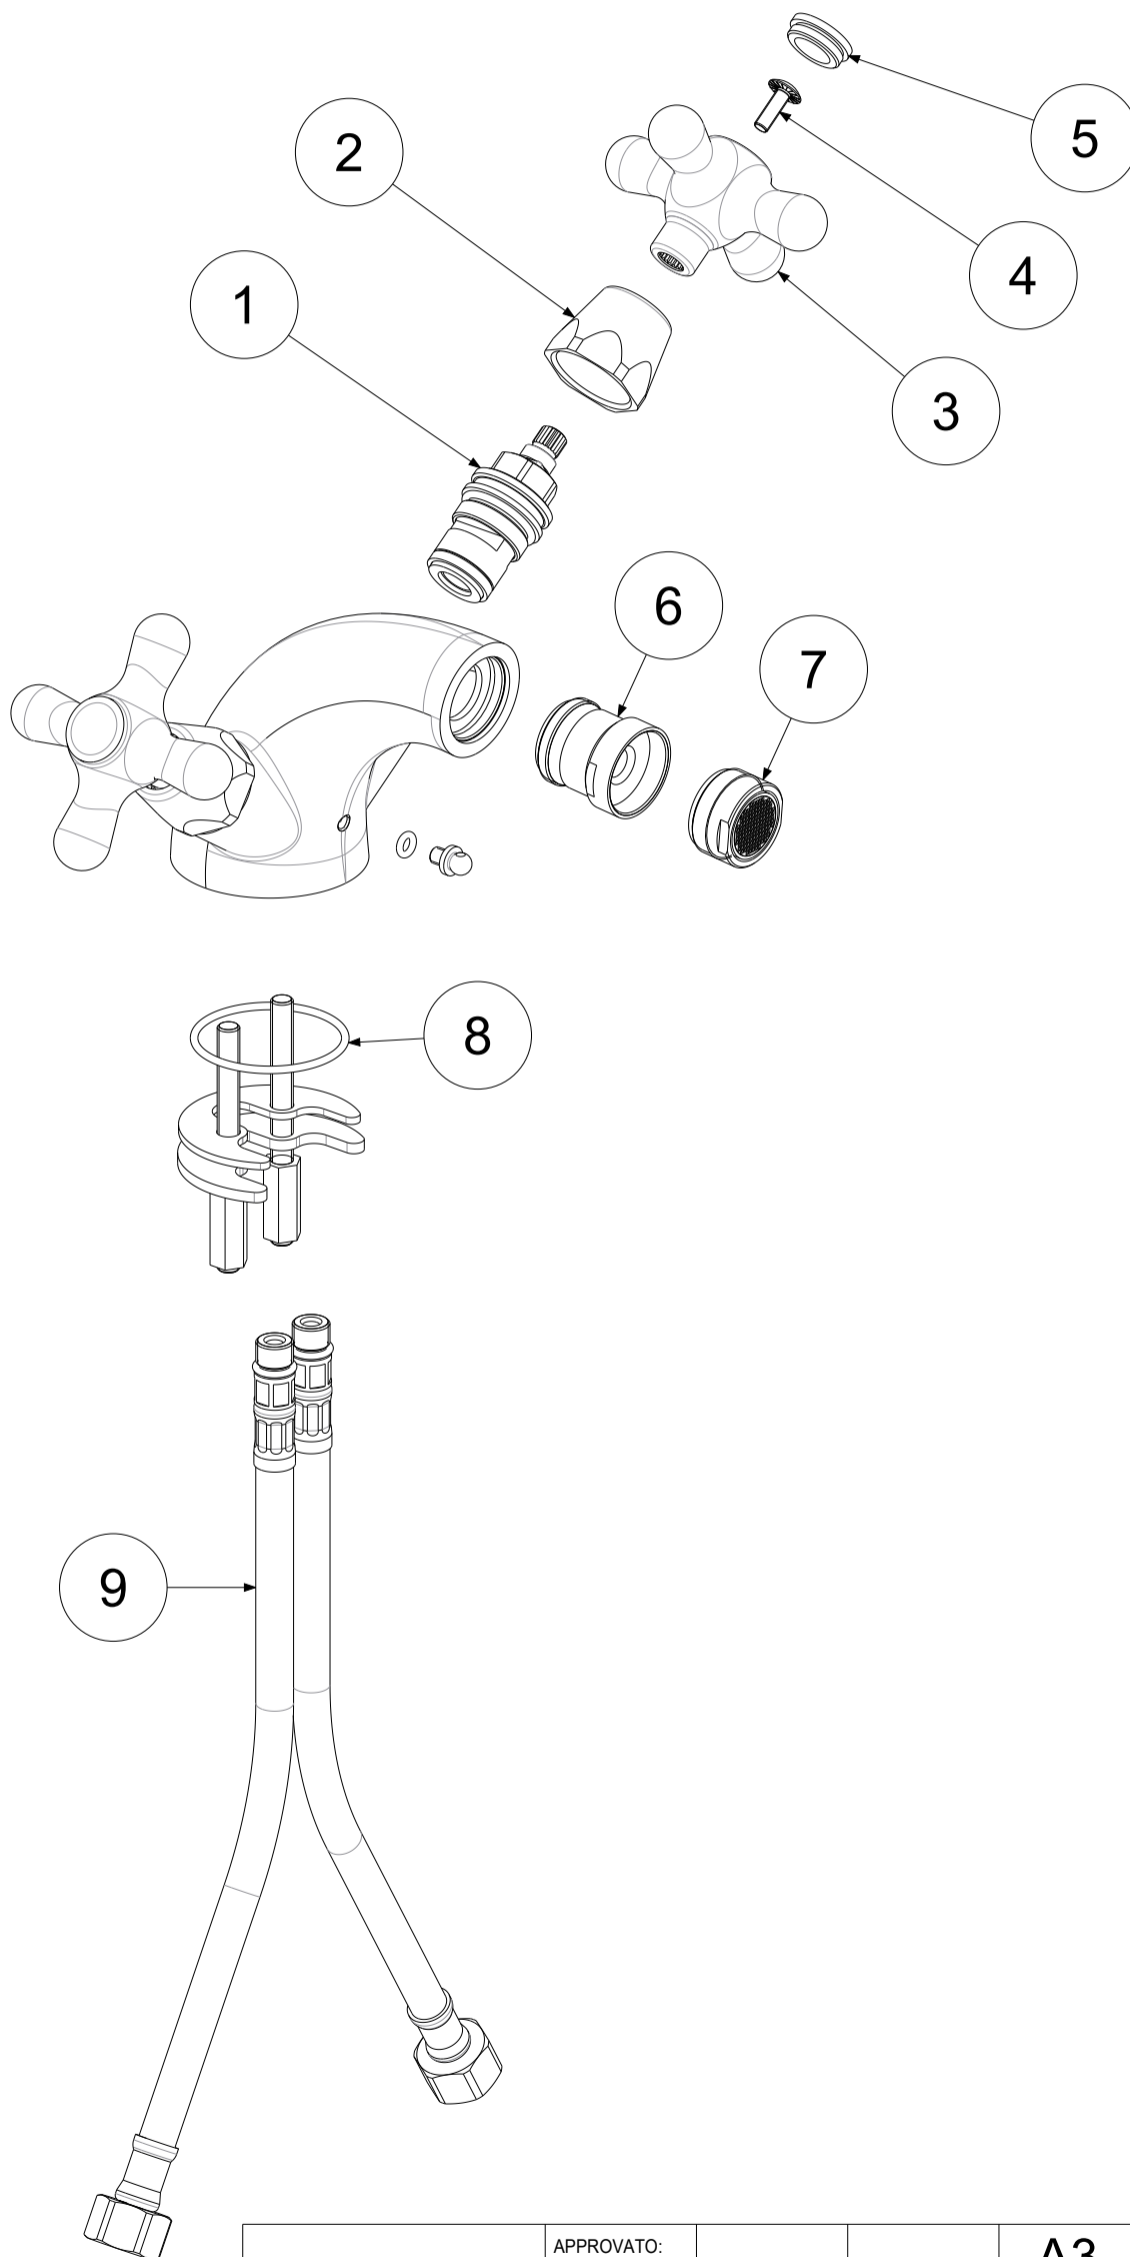

P Item	CODICE Code	DESCRIZIONE Designation
1	ZVIT001	Vitone dischi ceramici 90° dx
2	ZCAP007..	Cappuccio coprivitone in ottone
3	ZMAN005..	Maniglia completa IRIS
4	ZACC096	Vite 4MA per maniglia vitone ceramico
5	ZPLA001..	Placchetta per maniglia IRIS
6	ZAER006..	Snodo con aeratore
7	ZAER002..	Aeratore 24x1
8	ZFIS008	Set fissaggio
9	ZFLX001..	Set flex inox 3/8" cm.35 c/guar.

	APPROVATO: Approved:		<b>A3</b>	SCALA Scale	0,500	MATERIALE Material	VARI
	DESEGNATO: Design:	Bertoli	15/09/2020	UNITA' Unit	mm	SERIE Range	IRIS
	DESCRIZIONE - Description: Gruppo monoforo bidet T/C IRIS						
FOGLIO - Sheet:		Ricambi	CODICE - Part Number:		<b>IRV131CR</b>		