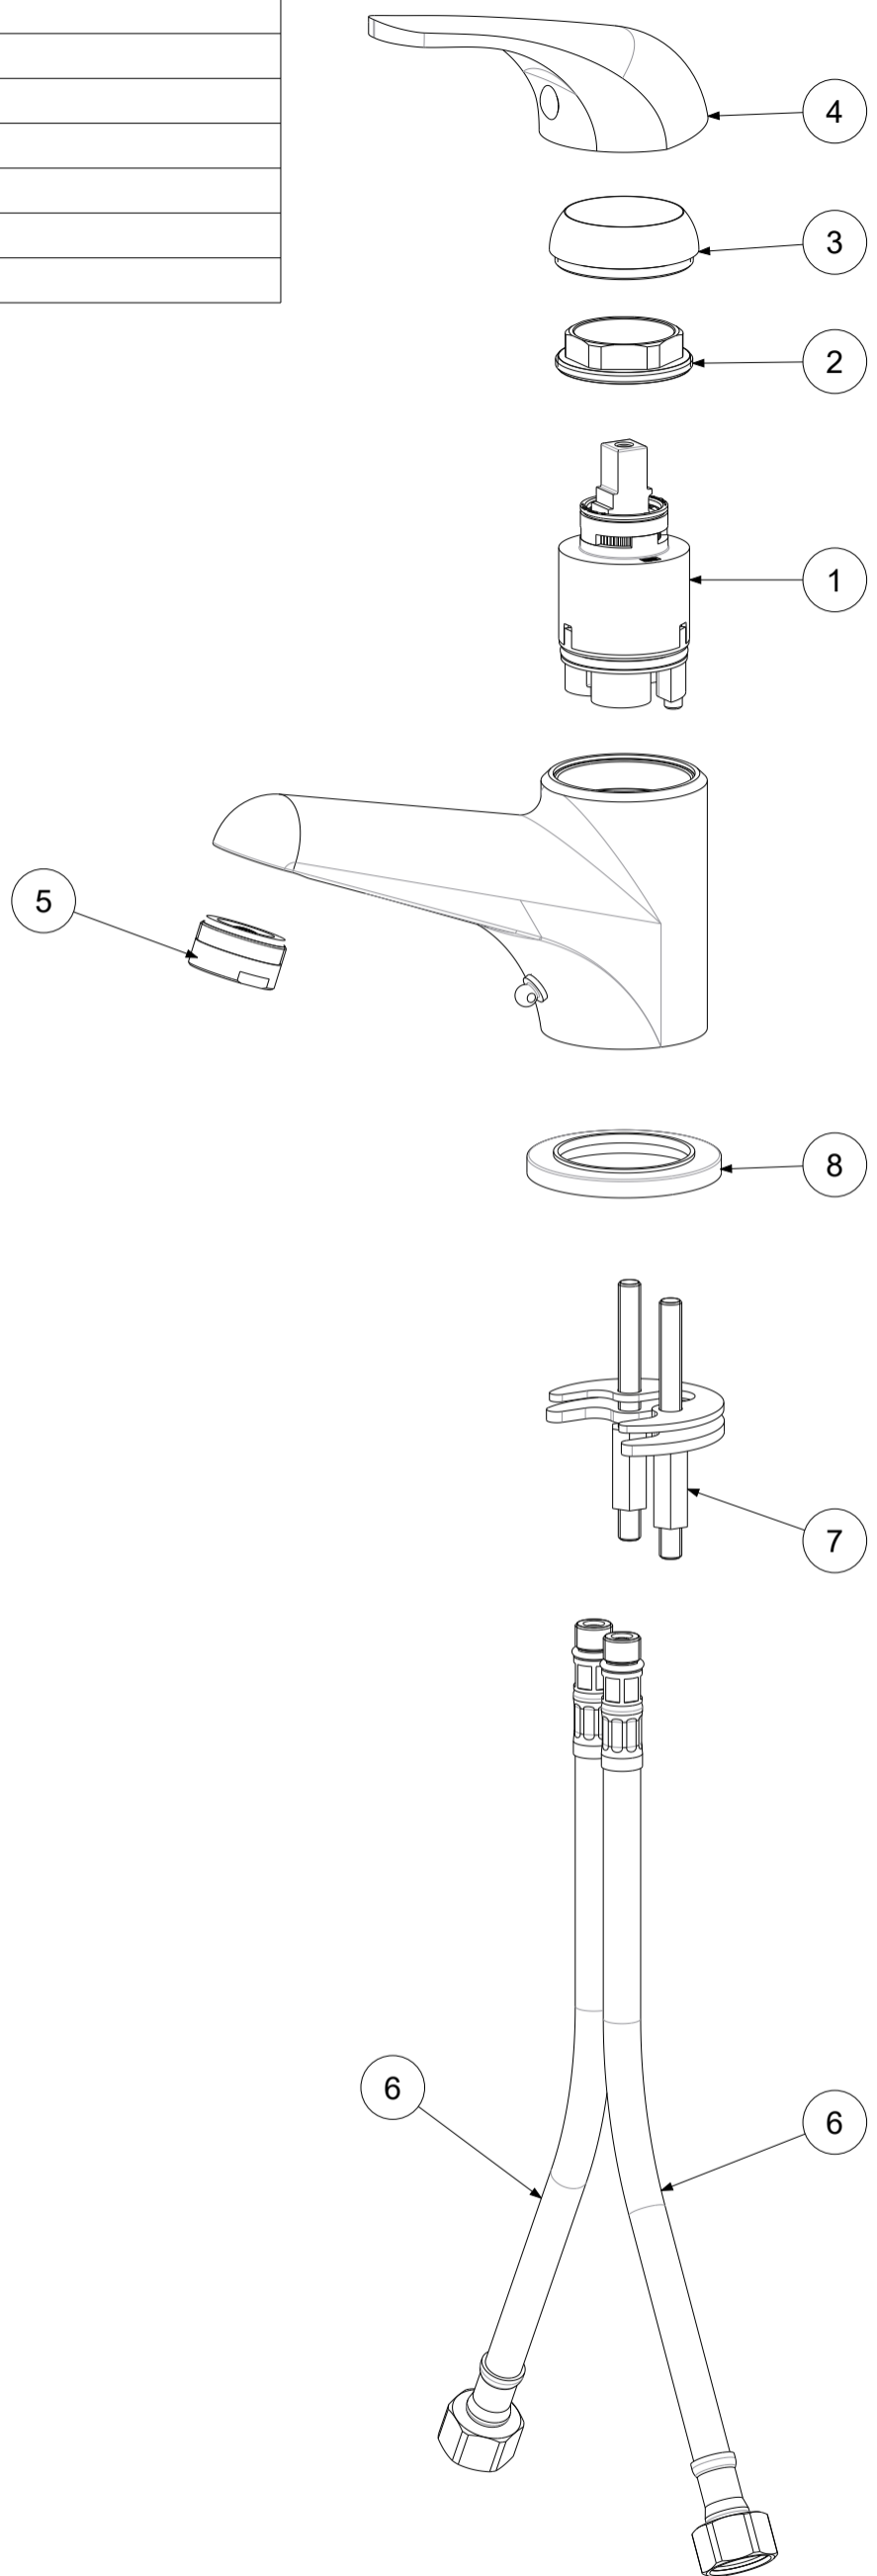

P Item	CODICE Code	DESCRIZIONE Designation
1	ZA91103R	Cartuccia Ø35mm con distributore
2	ZGHI003	Ghiera fermacartuccia
3	ZCAP010..	Cappuccio sottoleva in ABS
4	ZLEV002..	Leva completa Apollo metallo
5	ZAER002..	Aeratore 24x1
6	ZFLX001..	Set flex inox 3/8" cm.35 c/guar.
7	ZFIS043	Set fissaggio
8	ZBAS038..	Basetta con o-ring

	APPROVATO: Approved:			A3	SCALA Scale	1:2	MATERIALE Material	VARI
	DISEGNATO: Design:	Giampani	16/04/2021		UNITA' Unit	mm	SERIE Range	APOLLO 3
			DESCRIZIONE - Description: Miscelatore lavabo T/C Wash basin mix chain holder					
FOGLIO - Sheet:		Ricambi		CODICE - Part Number:		APM3071CR		