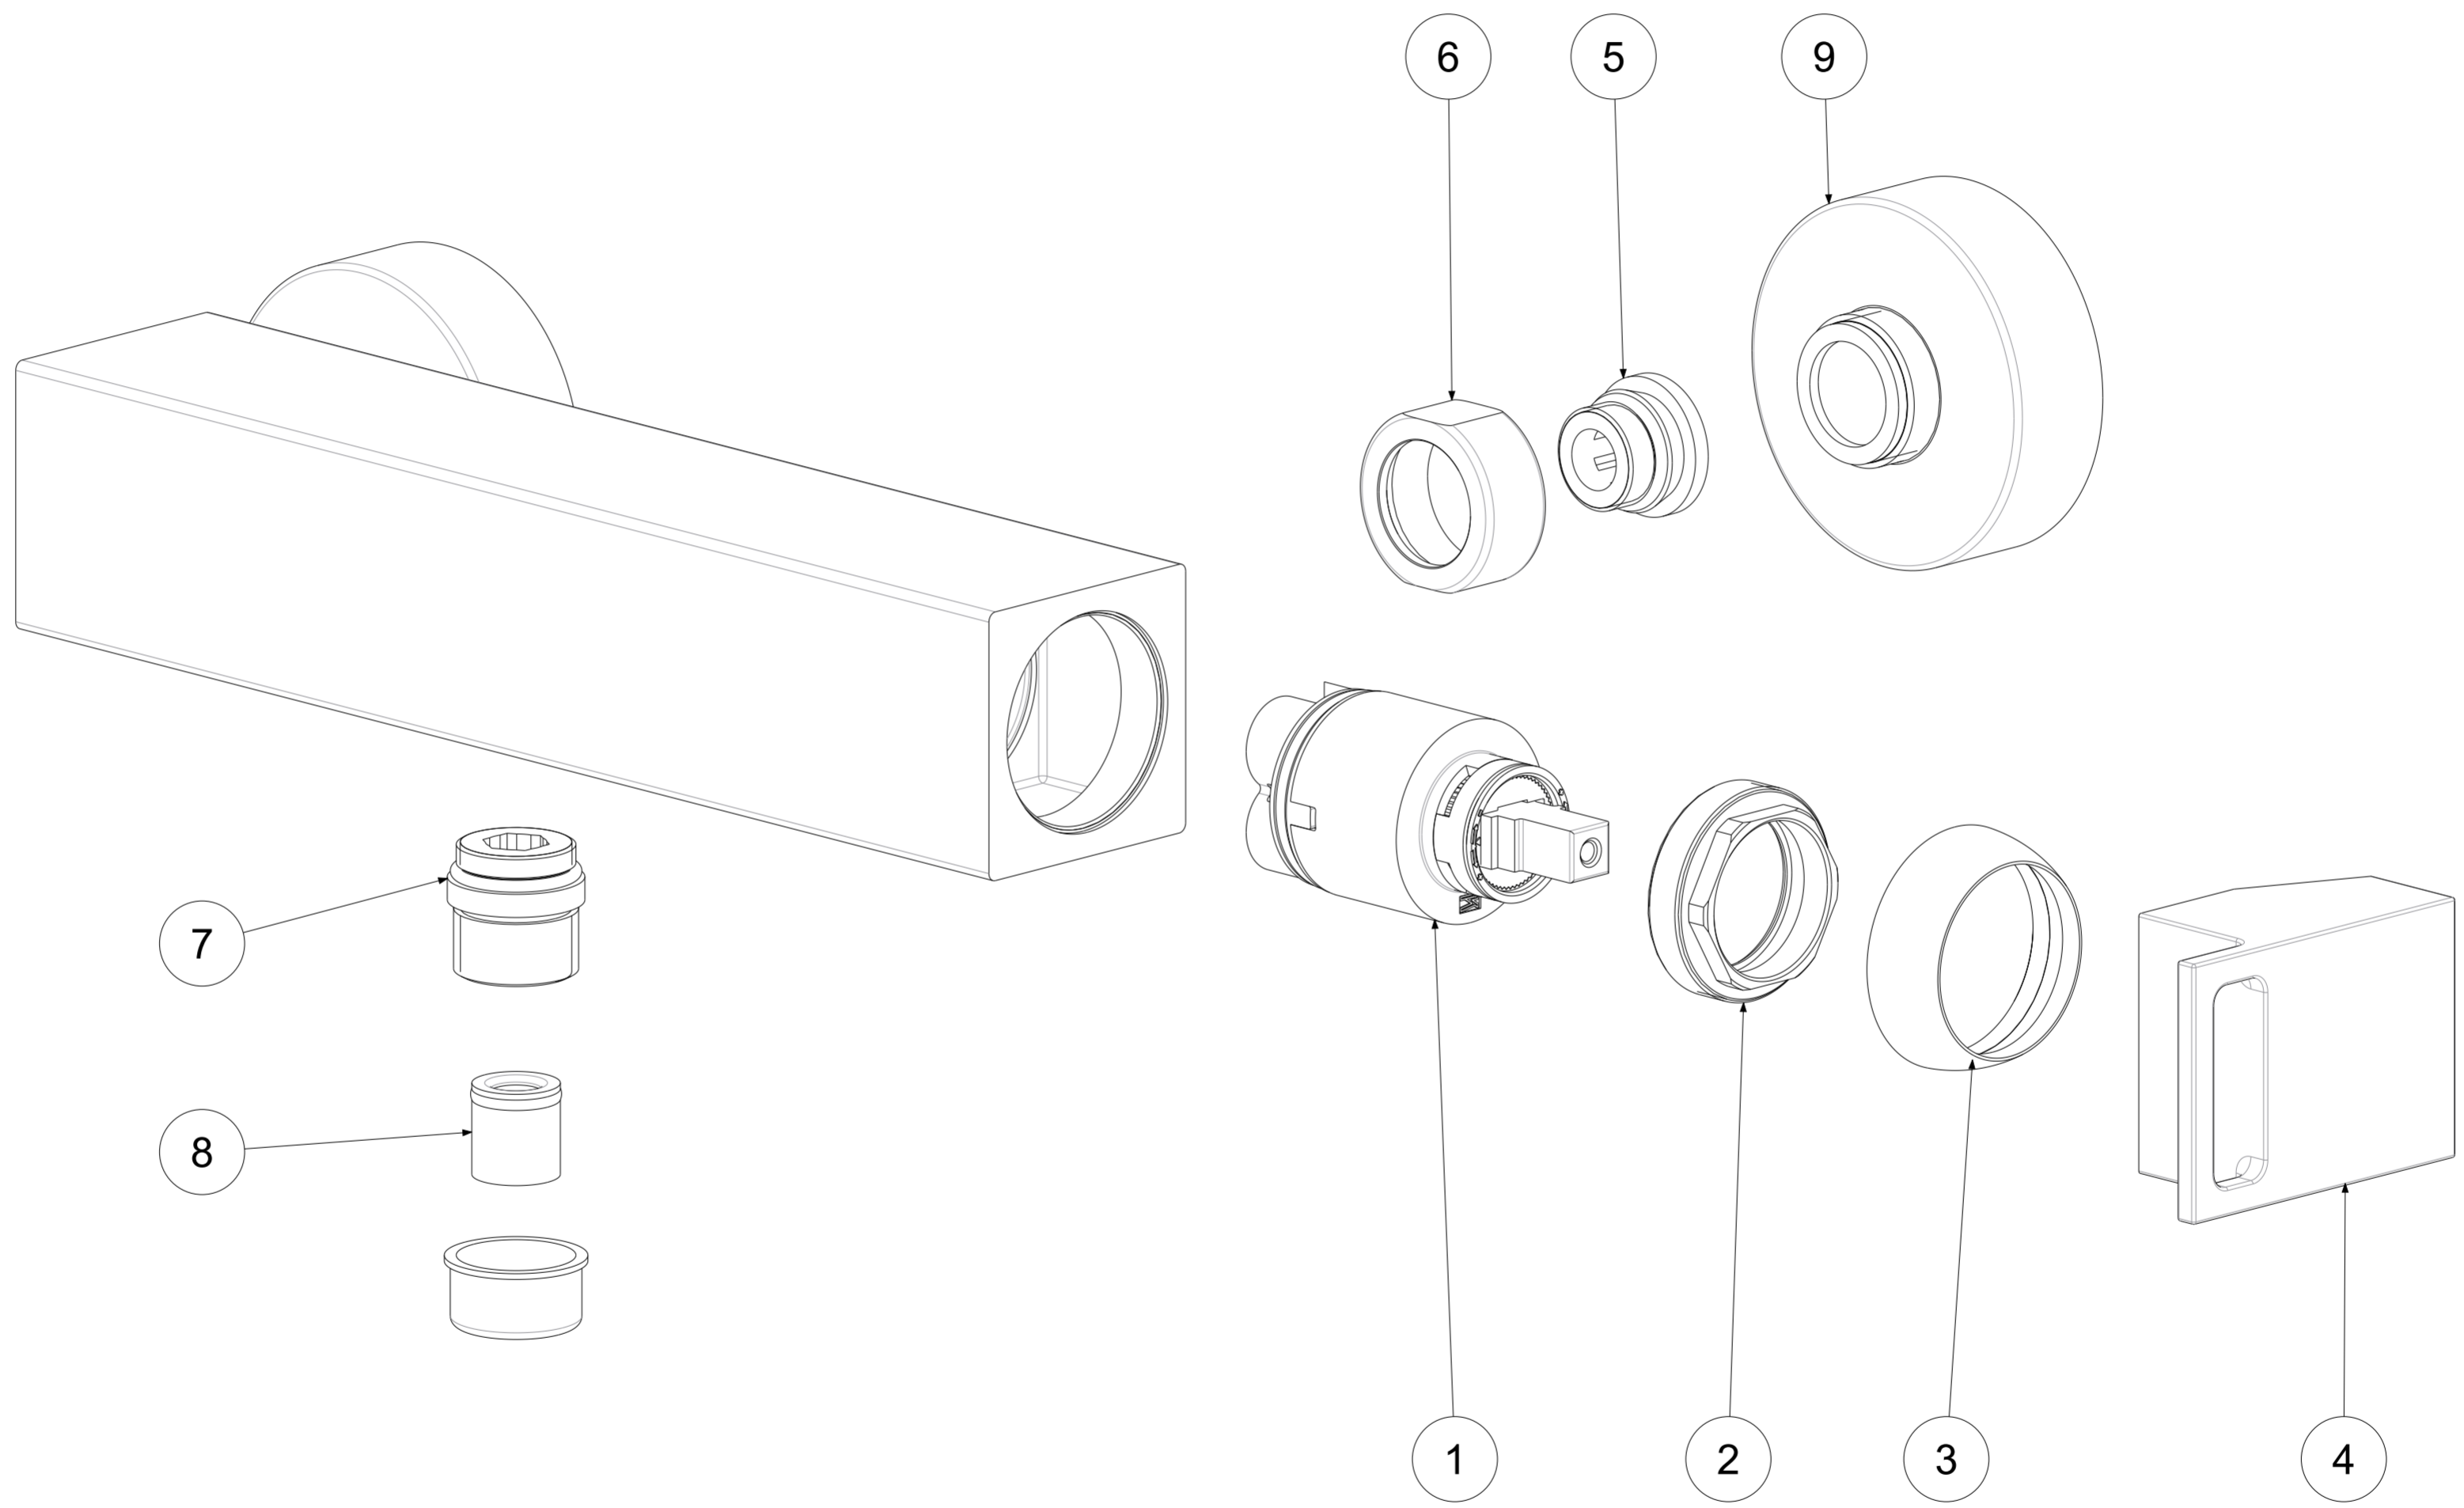

P Item	CODICE Code	DESCRIZIONE Designation
1	ZA91103R	Cartuccia Ø35mm con distributore
2	ZGHI010	Ghiera ferma cartuccia 37 x 1
3	ZCAP065..	Cappuccio sottoleva
4	ZLEV151..	Leva corta completa EFFE
5	ZSED001..	Sede per miscelatori a parete
6	ZCAL007..	Calotta per miscelatori a parete
7	ZRAC022..	Raccordo 1/2" con OR
8	ZACC146	Valvolina antiritorno D.15 mod. normale Lungo
9	ZECC029..	Eccentrico con rosone 1/2"x3/4"

	APPROVATO: Approved:		A2	SCALA Scale	1:1	MATERIALE Material	VARI
	DISEGNATO: Design:	Giampani	19/04/2021	UNITA' Unit	mm	SERIE Range	EFFE
		DESCRIZIONE - Description: Miscelatore doccia esterno 1/2' Shower mixer 1/2'					
FOGLIO - Sheet:		Ricambi	CODICE - Part Number:		EF168CR