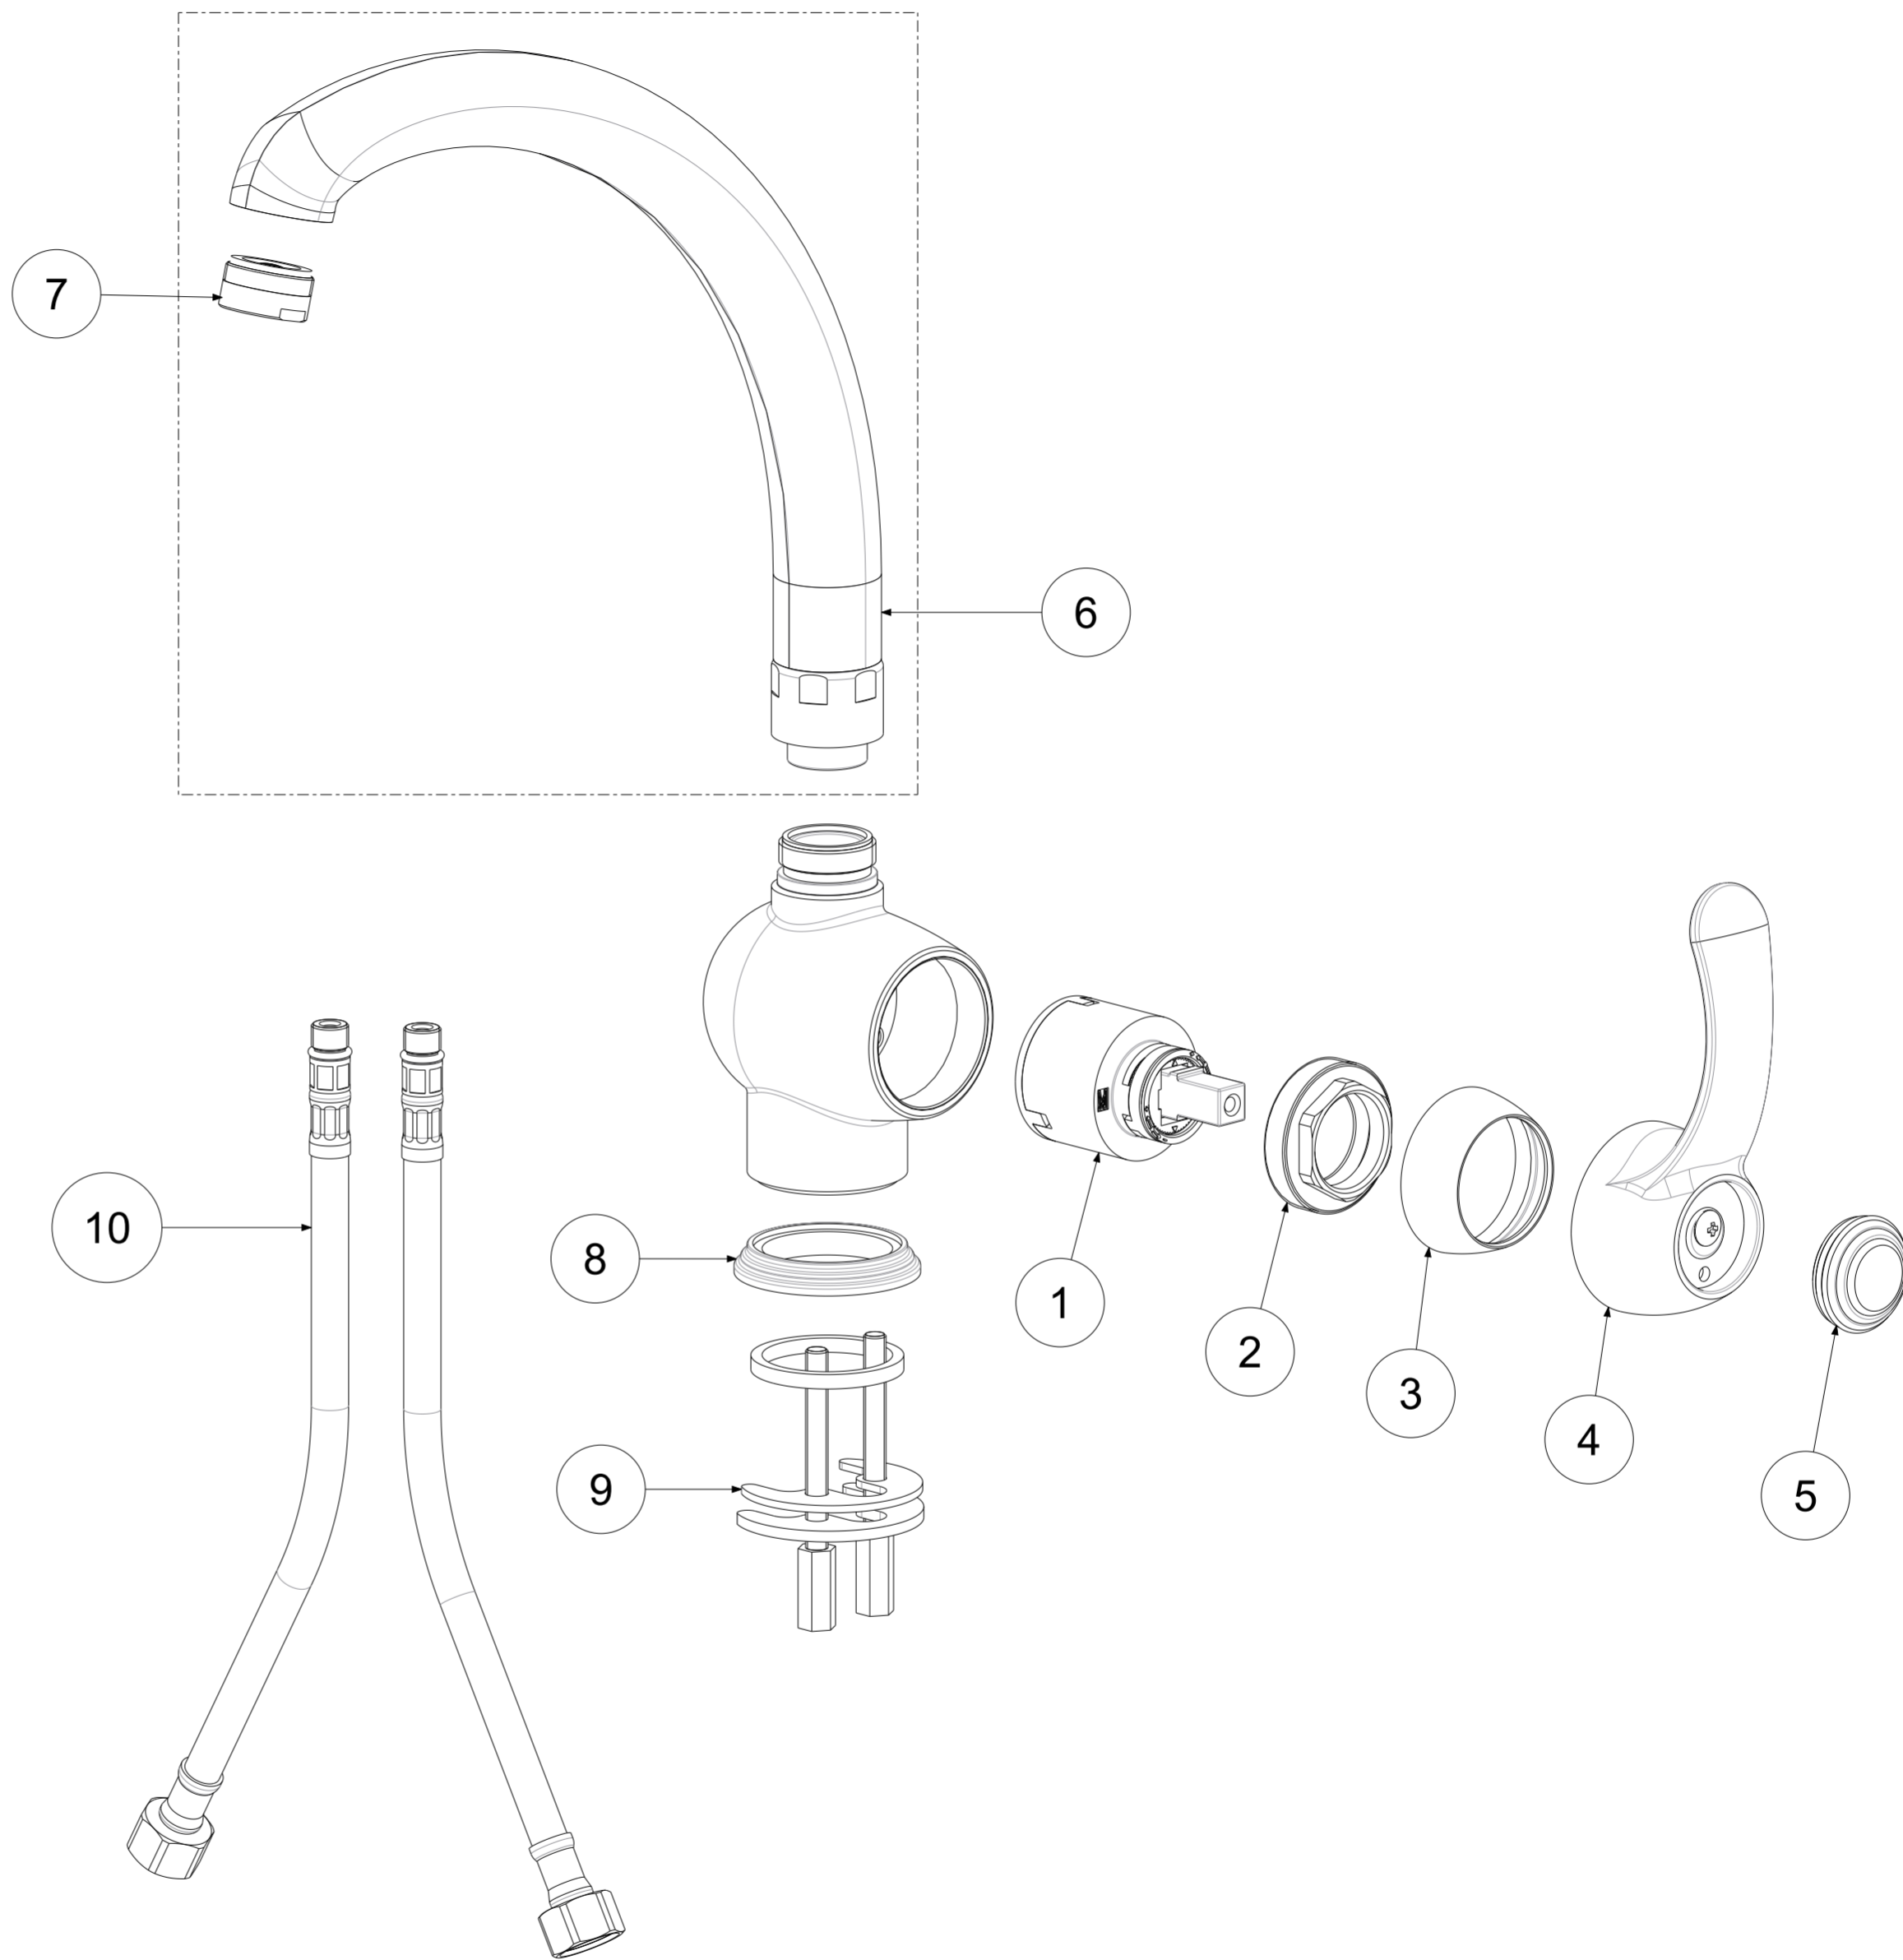

P Item	CODICE Code	DESCRIZIONE Designation
1	ZA91150	Cartuccia completa Ø40 mm senza distributore
2	ZGHI001	Ghiera ferma cartuccia
3	ZCAP009..	Cappuccio sottoleva
4	ZLEV064..	Leva Flavia
5	ZPLA033..	Placchetta per leva Flavia
6	ZCANA005..	Canna tubo alta con aeratore
7	ZAER002..	Aeratore 24x1
8	ZBAS014..	Basetta
9	ZFIS056	Set fissaggio
10	ZFLX001..	Set flex inox 3/8" cm.35 c/guar.

	APPROVATO: Approved:		A2	SCALA Scale	1:1,667	MATERIALE Material	VARI
	DISEGNATO: Design:	Bertoli	07/06/2021	UNITA' Unit	mm	SERIE Range	FLAVIA
	DESCRIZIONE - Description: Miscelatore lavello canna alta FLAVIA						
FOGLIO - Sheet:		Ricambi	CODICE - Part Number:		FA181CR